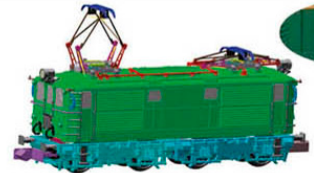

85353 Electrica RENFE BB1002